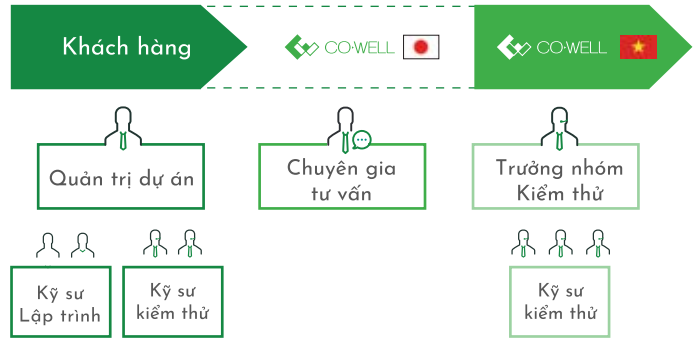

Dịch vụ Kiểm thử của CO-WELL ASIA

Cách thức hợp tác đa dạng: Cung cấp Trọn gói dịch vụ hoặc Cung cấp Chuyên gia.

Đặc biệt, mô hình Cung cấp Chuyên Gia có những lợi thế sau:

- Phù hợp với các dự án dài hạn, đặc biệt là dự án chia nhỏ thành nhiều giai đoạn (phase).
- Đội ngũ chuyên gia dày dặn kinh nghiệm đảm bảo tiến độ công việc trong thời gian hợp lý với chi phí cạnh tranh.
- Tối ưu hóa chi phí và thời gian với việc linh hoạt địa điểm làm việc. Các kỹ sư kiểm thử sẵn sàng đáp ứng nhu cầu kiểm thử từ xa hoặc on-site tại văn phòng của khách hàng.